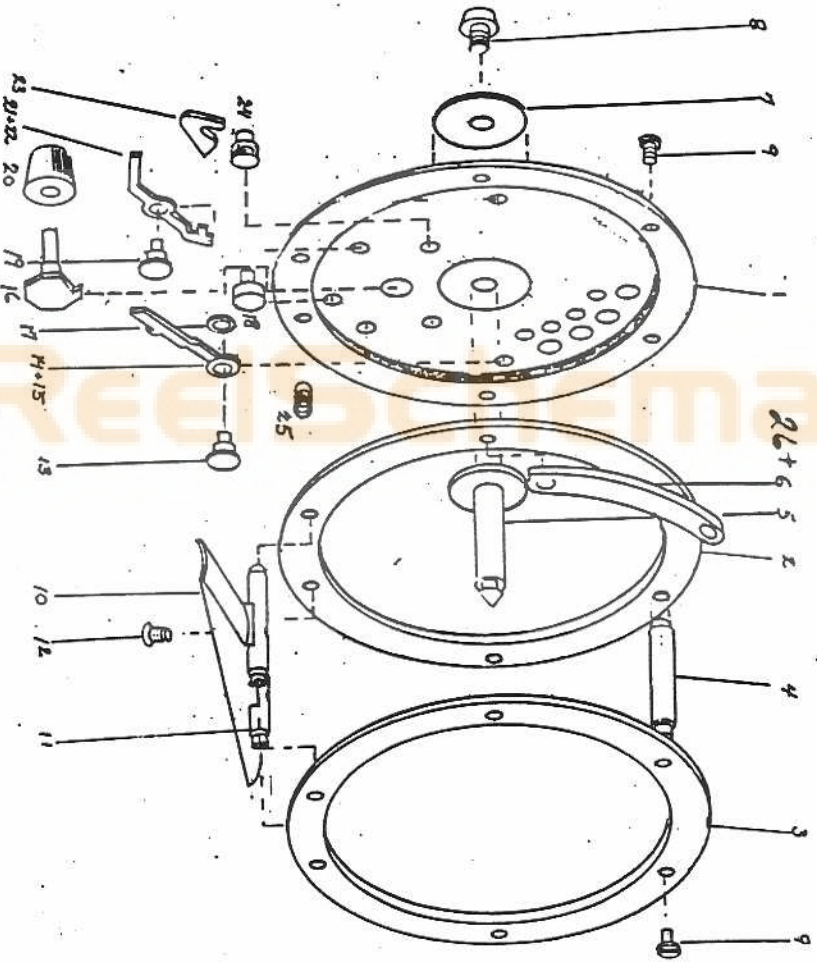

4900 3J13

719 WS

PART NUMBER	QUAN:	PART NUMBER	QUAN.
1 S-1-71 WS BASIC	1	15 NOT USED	
2 193 INNER RIM	1	16 752 GRM	1
3 874-H OUTER RIM	1	17 749 SPINDLE WASHER	3
4 804-LINE GUIDE POST	4	18 NOT USED	
5 840-SPINDLE	1	19 SAME AS ITEM 13	1
6 194-LINE GUIDE	2	20 715 GRM KNOB	1
7 794 SPINDLE WASHER	1	21 755 GRM LEVER	1
8 838 SPINDLE SCREW	1	22 NOT USED	
9 234 PL-TRK SCREW	12	23 756 PATENT PHWL	1
10 192 WHEEL FOOT	1	24 751 PATENT STPD	1
11 803 WHEEL FOOT POST	2	25 510 LAYER SPRING	1
12 205 WHEEL FOOT SCREW	4	26 865 SLINE GUL	2
13 711 WKR. STUD	2	27	